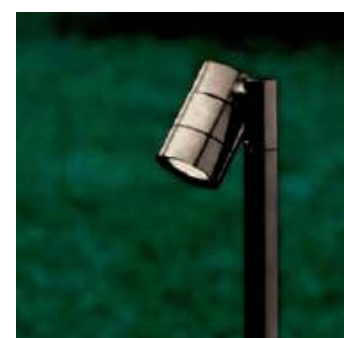

Fontana Arte svítidlo Garden Soft 3818 + 3772 base

Zdroj (W): 1x3 LED
Původní cena bez DPH: 11 190
Prodejní cena bez DPH: 3 357
Počet kusů: 1
Rozměry: 21x15
Provedení : chrom