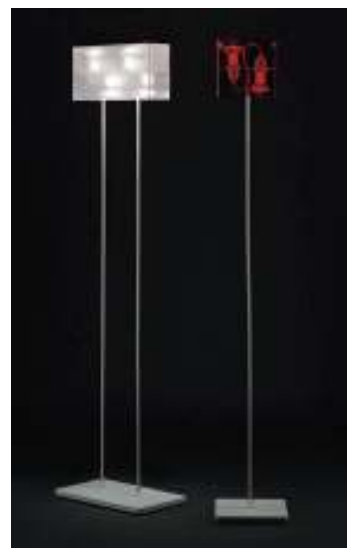

FontanaArte DRUM 3682/0 stolní svítidlo

Zdroj (W): 3x40
Původní cena bez DPH: 21 900
Prodejní cena bez DPH: 12 096
Počet kusů: 1
Rozměry: pr.36 x 53 cm
Provedení : chrom / satín opal sklo / transparentní sklo