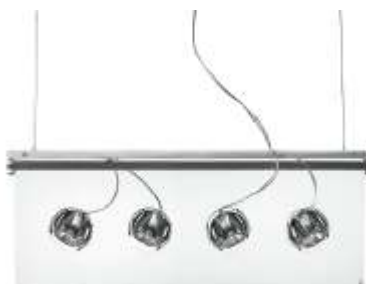

Počet kusů: 1

Rozměry: 19,4 x 13 x max 220 h cm

Provedení : chrom / sklo

Výprodej svítidel

Seznam svítidel je aktualizován 1 měsíčně v případě zájmu nás kontaktujte.

Fabbian Beluga D57A01 závěsné svítidlo

Zdroj (W): 4x75
Původní cena bez DPH: 33 443
Prodejní cena bez DPH: 16 722
Počet kusů: 1
Rozměry: 85,3 x 33,5 cm
Provedení : sklo / chrom