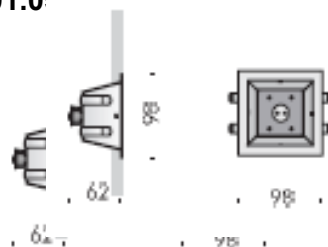

Viabizzuno m1 piccolo

zápusťné svítidlo strop / stěna F6.001.0⁺

Zdroj (W): 50 GY 6,35 12V
Původní cena bez DPH: 1 219
Prodejní cena bez DPH: 914
Počet kusů: **2**
Rozměry: 9,8 x 9,8cm
Provedení : bílá

Výprodej svítidel