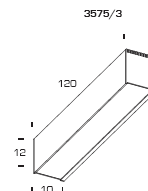

Fontana Arte

zápustné svítidlo Raso 3575/3 + A3548/7 box

Zdroj (W): 1x35/49/80

Původní cena bez DPH: 18 120

Prodejní cena bez DPH: 5 436

Počet kusů: **1**

Rozměry: 10x12hx120 cm

Provedení : hliník / polykarbonát