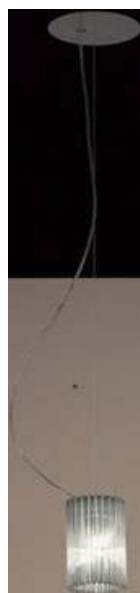

FontanaArte ZZZZ 5503

stropní svítidlo

Zdroj (W): 60

Původní cena bez DPH: 5 891

Prodejní cena bez DPH: 1 767

Počet kusů: 1

Rozměry: pr. 15 x max 200 h cm

Provedení : satin nickel

FontanaArte TIME M5528+V5528

stropní závěsné svítidlo

Zdroj (W): 18 + 20

Původní cena bez DPH: 12 900

Prodejní cena bez DPH: 6 250

Počet kusů: 1

Rozměry: 9 x 9 x 32 h cm

Provedení : hliník / žluté sklo