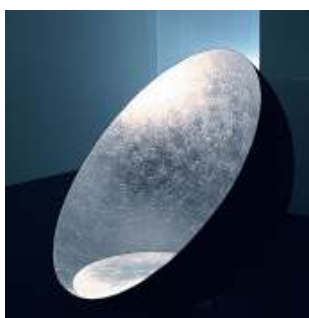

Catellani & Smith LUNE NEL POZZO stojačí svítidlo s mlhovačem

Zdroj (W): 50
Původní cena bez DPH: 26 760
Prodejní cena bez DPH: 18 732
Počet kusů: 1
Rozměry: pr.60 cm
Provedení : černá / stříbrná