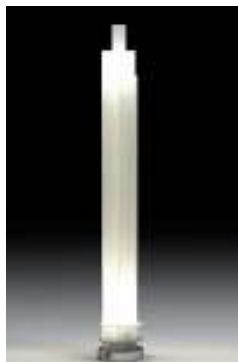

Výprodej svítidel

Seznam svítidel je aktualizován 1 měsíčně v případě zájmu nás kontaktujte.

Fontana Arte Adubai 4072BI stojací svítidlo

Zdroj (W): 205 + 2x9W Led (3000K)
Původní cena bez DPH: 47 700
Prodejní cena bez DPH: 23 850
Počet kusů: 1
Rozměry: pr.27,5x200 cm
Provedení : sklo + inox